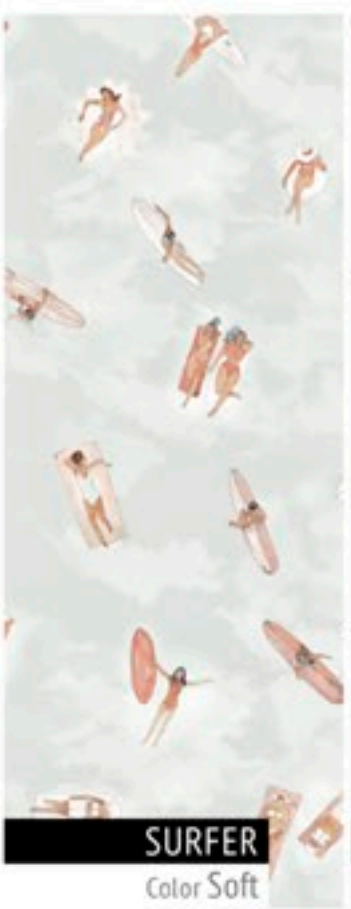

DERBY  
Color Tope

DERBY  
Color Tope

DERBY Color Tope

DERBY Color Sepia

DERBY Color Graphite

**BORABORA** Color Sage

**BORABORA** Color Sand

**BORABORA** Color Green

TUCANO Color Green

TUCANO Color Beige

TUCANO Color Blue

**MUSA**  
Color Teal

**MUSA**  
Color Teal

**MUSA**  
Color Blue

**MUSA**  
Color Green

**BOISÉ**  
Color Grey

**BOISÉ**  
Color Grey

**BOISÉ**  
Color Teal

**BOISÉ**  
Color Green

**CORALINE**  
Color Blue

**CORALINE**  
Color Blue

**CORALINE** Color Blue

**CORALINE** Color Siena

**CORALINE** Color GRAPHITE

**OCEANY**  
Color Beige

**OCEANY**  
Color Blue

OCEANY Color Beige

OCEANY Color Blue

OCEANY Color GRAPHITE

wallpaper  
design&prints

[www.karaventura.com](http://www.karaventura.com)

Tel: 957684616 / 691671402  
infokaraventura@gmail.com  
Calle Rabadanes, 5 14540  
La Rambla (Córdoba) España