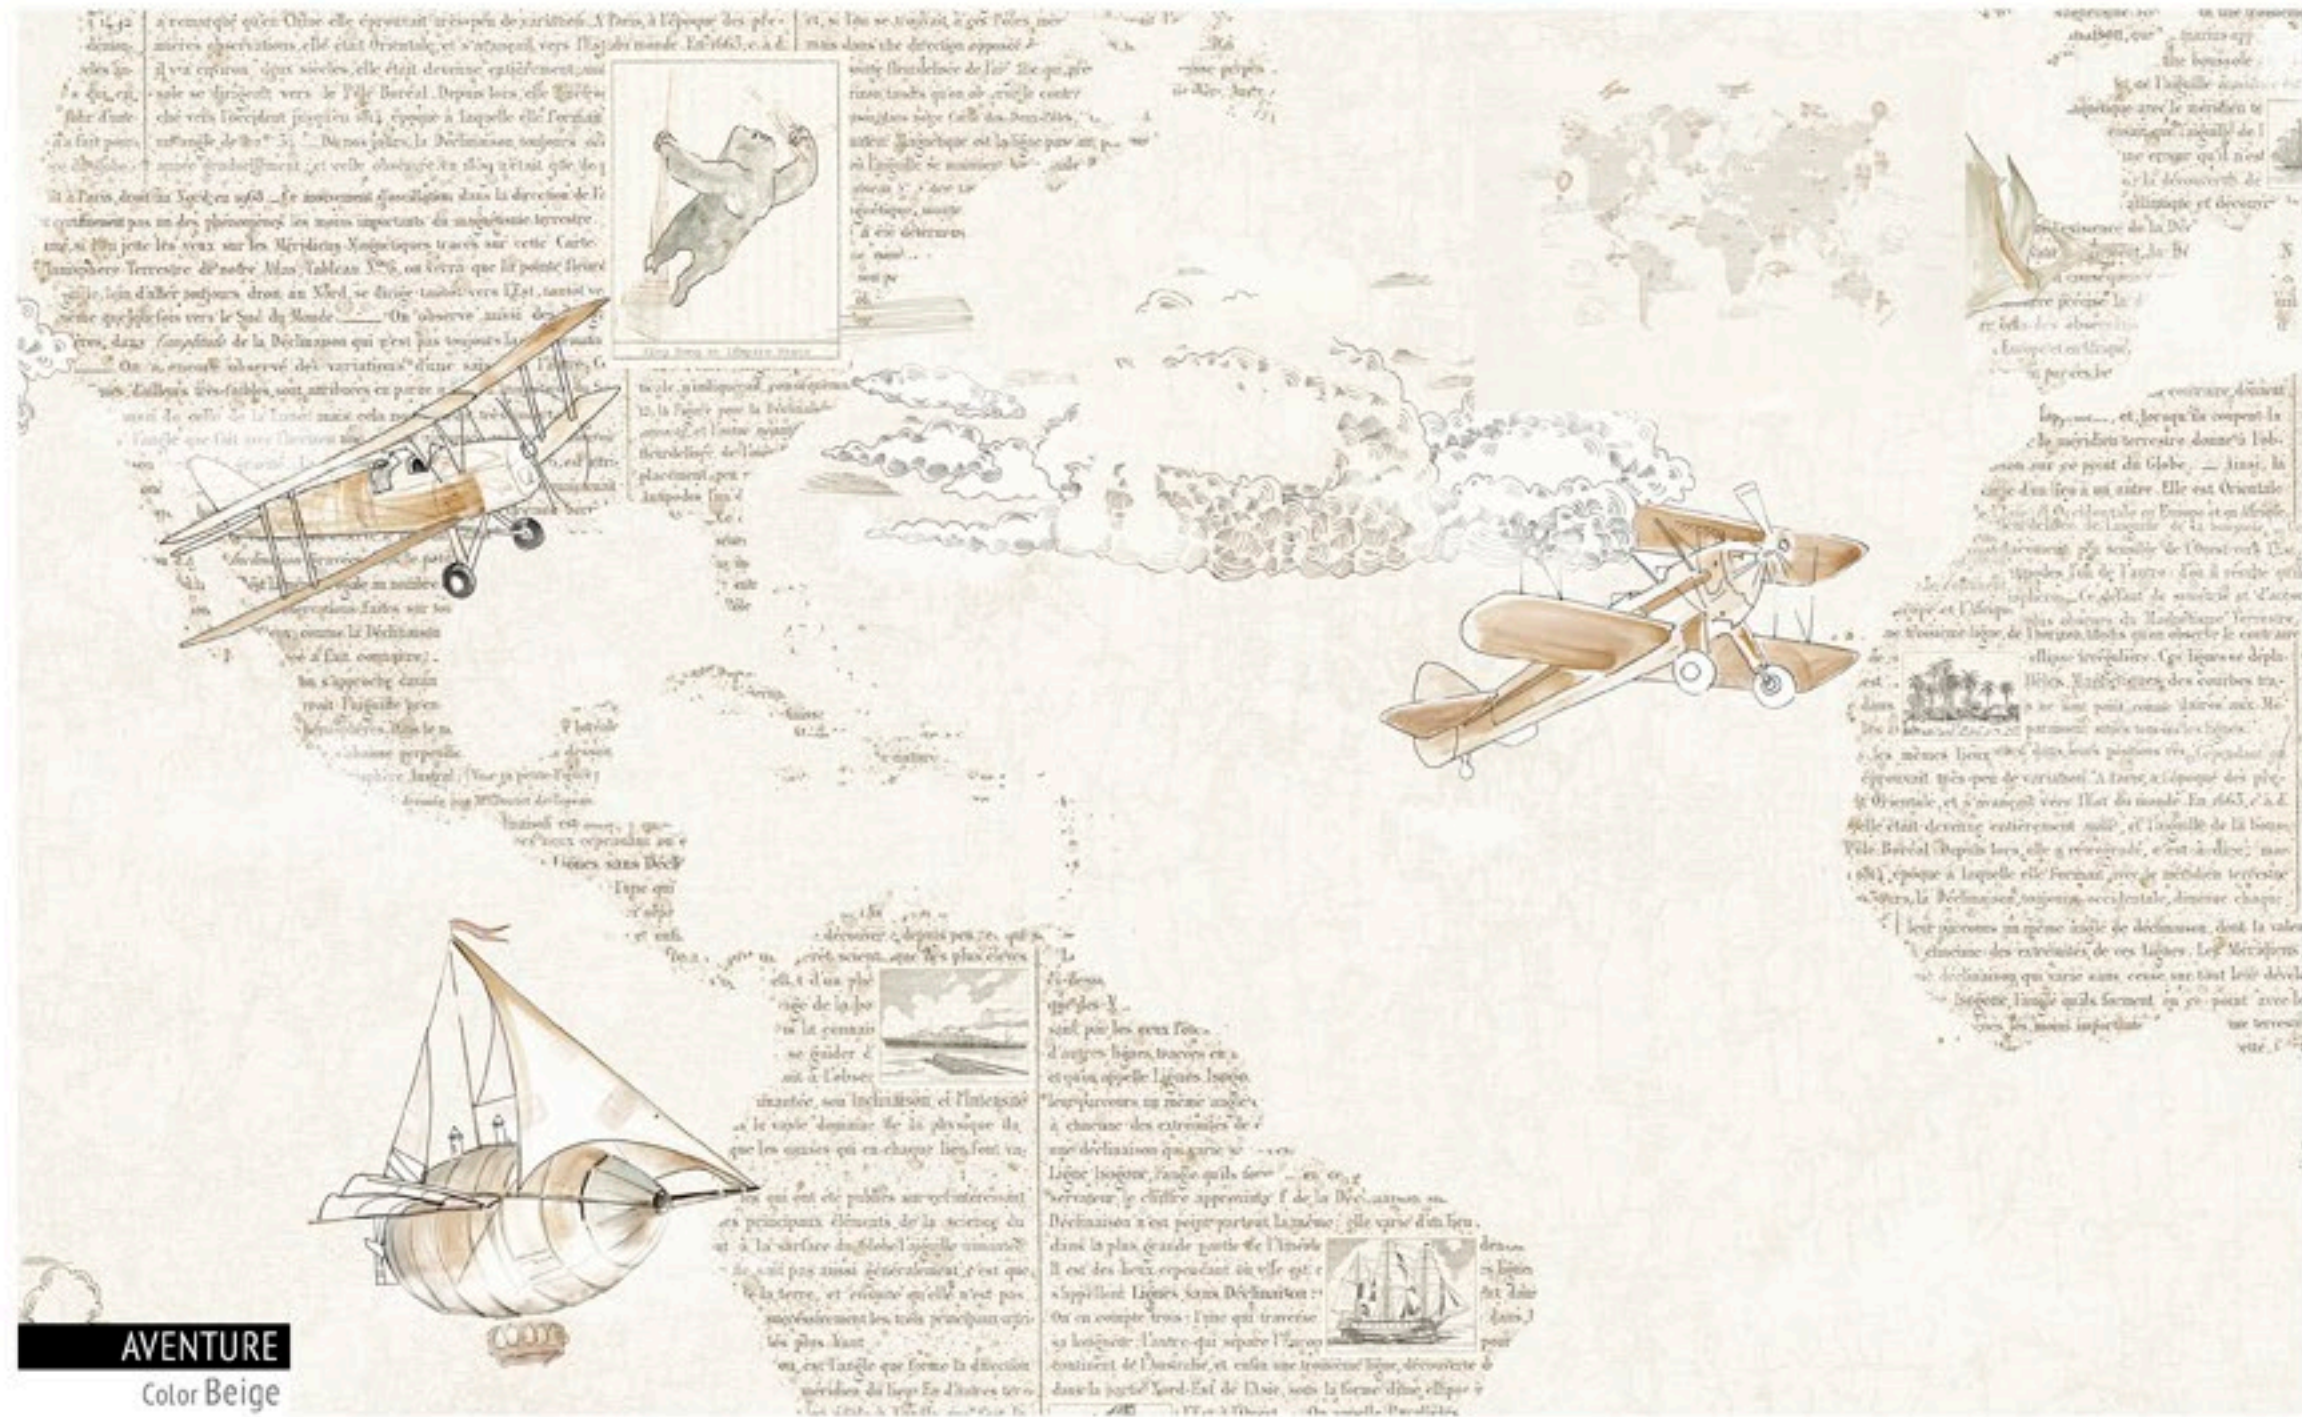

JURASIC Color White

JURASIC Color Blue

JURASIC Color Green

**AVENTURE**  
Color Beige

**AVENTURE**  
Color Beige

**AVENTURE** Color Beige

**AVENTURE** Color Soft

**AVENTURE** Color GRAPHITE