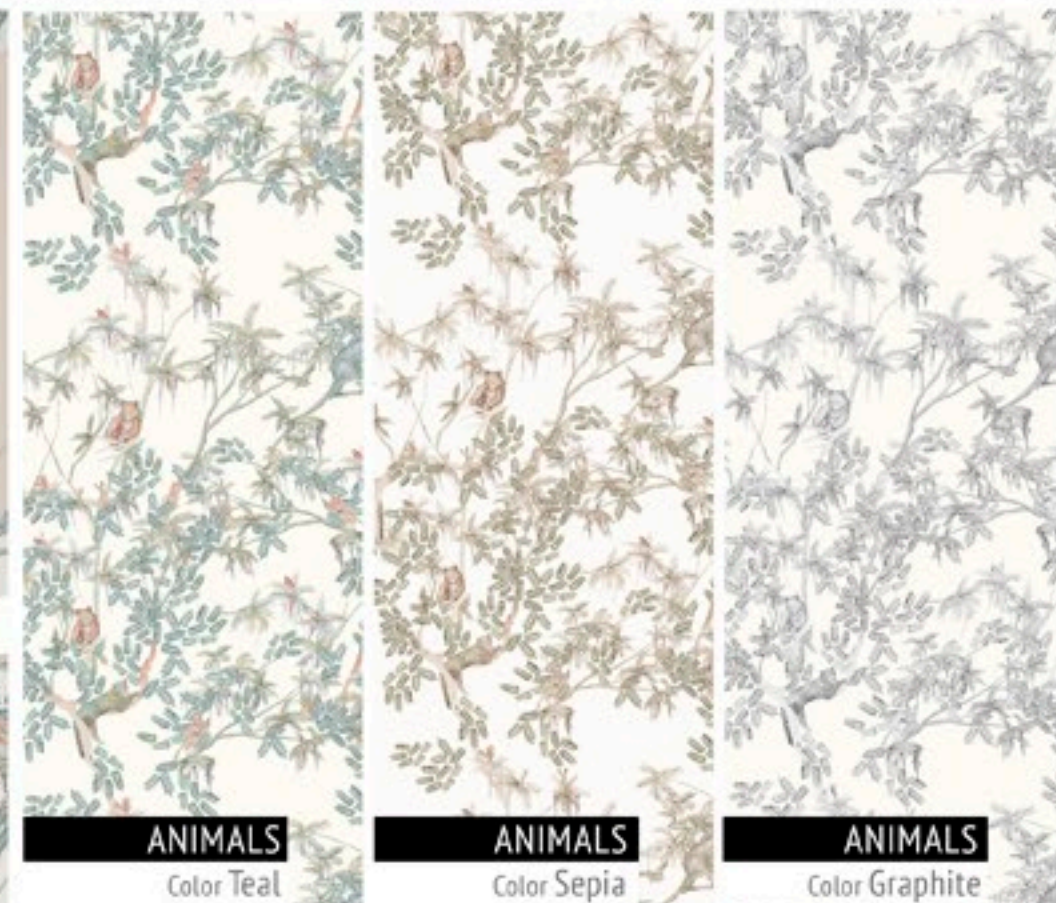

**BOISÉ**  
Color Grey

**BOISÉ**  
Color Teal

**BOISÉ**  
Color Green

**CORALINE**  
Color Blue

**CORALINE**  
Color Blue

**CORALINE** Color Blue

**CORALINE** Color Siena

**CORALINE** Color GRAPHITE

**OCEANY**  
Color Beige

**OCEANY**  
Color Blue

OCEANY Color Beige

OCEANY Color Blue

OCEANY Color GRAPHITE

wallpaper  
design&prints

[www.karaventura.com](http://www.karaventura.com)

Tel: 957684616 / 691671402  
infokaraventura@gmail.com  
Calle Rabadanes, 5 14540  
La Rambla (Córdoba) España