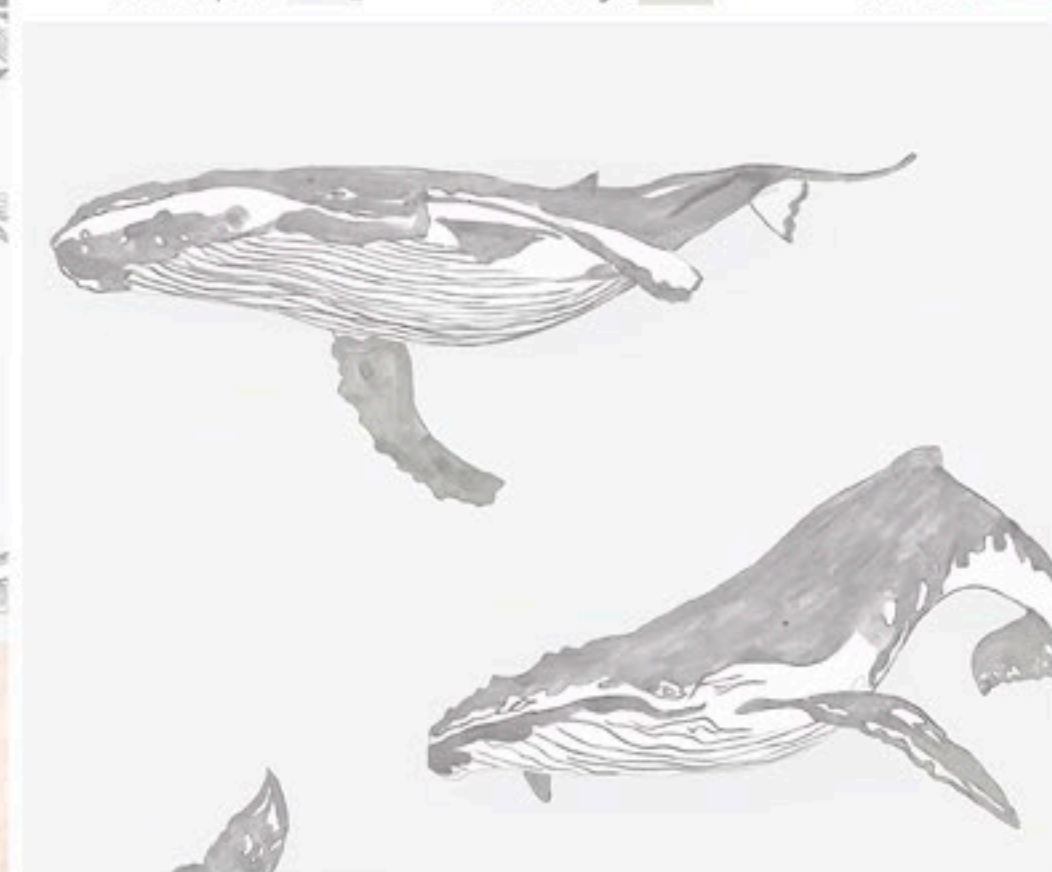

**OCEANY**  
Color Beige

**OCEANY**  
Color Blue

OCEANY Color Beige

OCEANY Color Blue

OCEANY Color GRAPHITE

wallpaper  
design&prints

[www.karaventura.com](http://www.karaventura.com)

Tel: 957684616 / 691671402  
infokaraventura@gmail.com  
Calle Rabadanes, 5 14540  
La Rambla (Córdoba) España